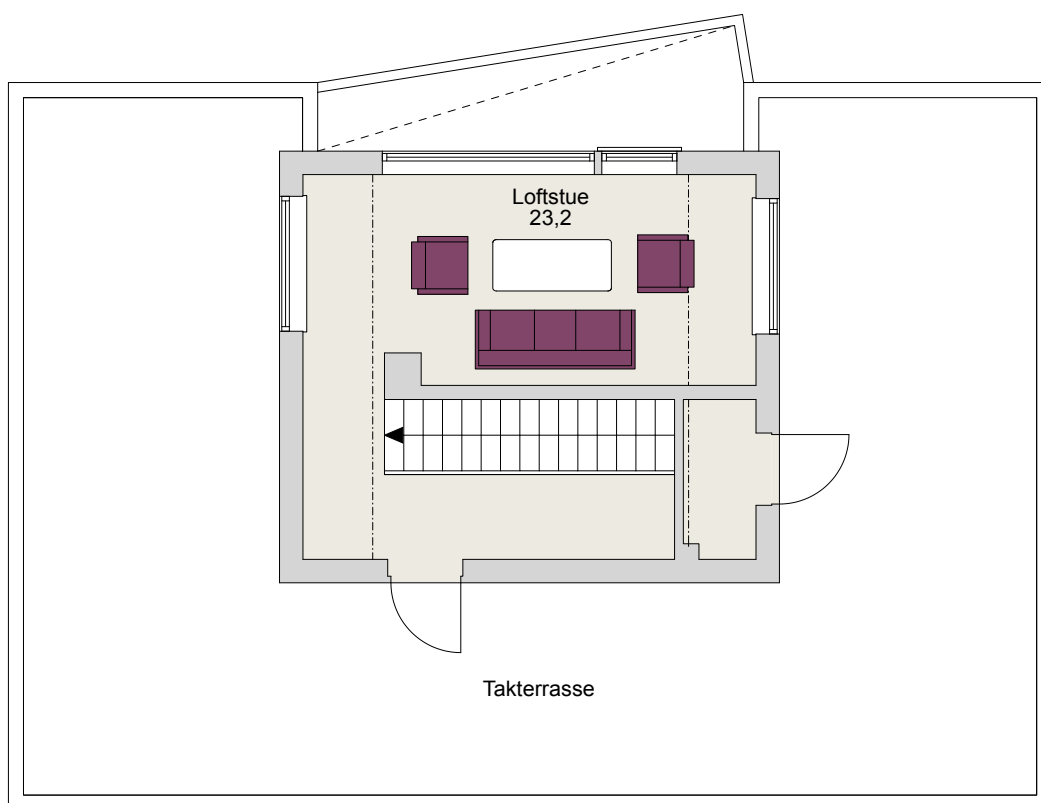

NOVA

Husnavn	NOVA
Antall soverom	3
BRA	306,3 m ²
P-Rom	235,2 m ²
Antall etasjer	3

SKALA 1:100