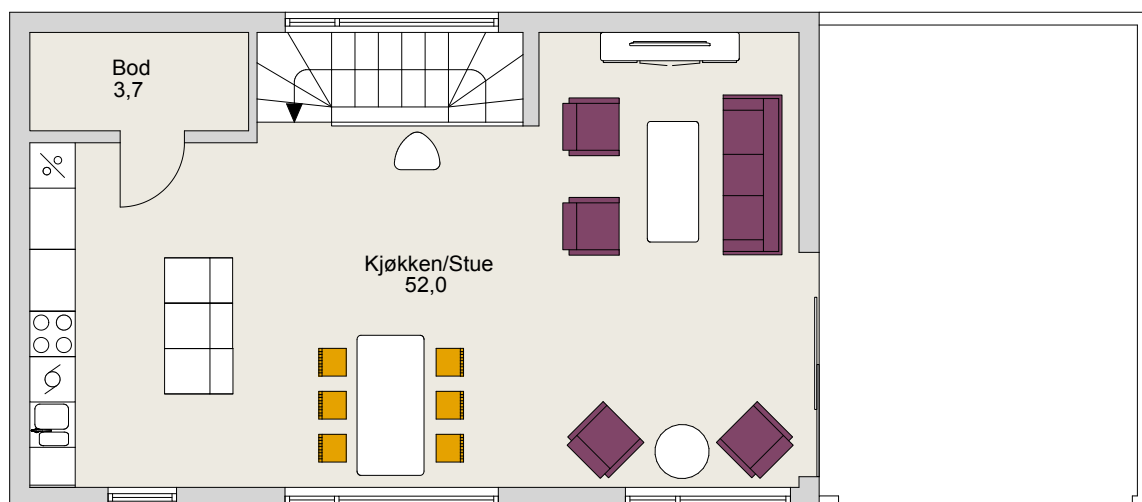

KOMPLETT

Husnavn	KOMPLETT
Antall soverom	3
BRA	148,6 m ²
P-Rom	119,0 m ²
Antall etasjer	2

SKALA 1:100