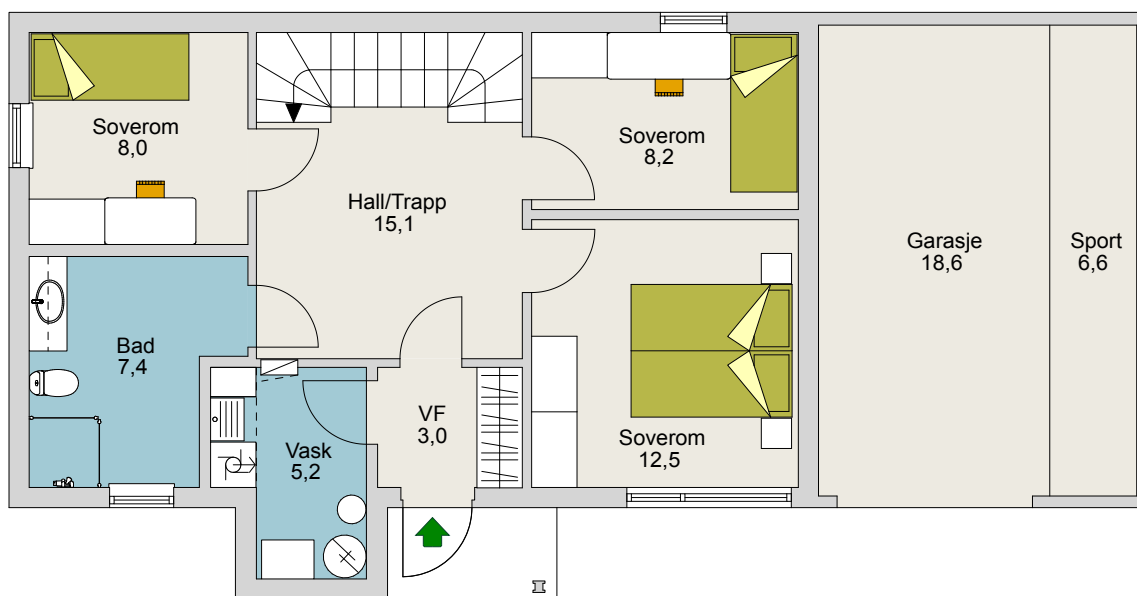

KOMPLETT

Husnavn	KOMPLETT
Antall soverom	3
BRA	150,1 m ²
P-Rom	145,9 m ²
Antall etasjer	2

SKALA 1:100