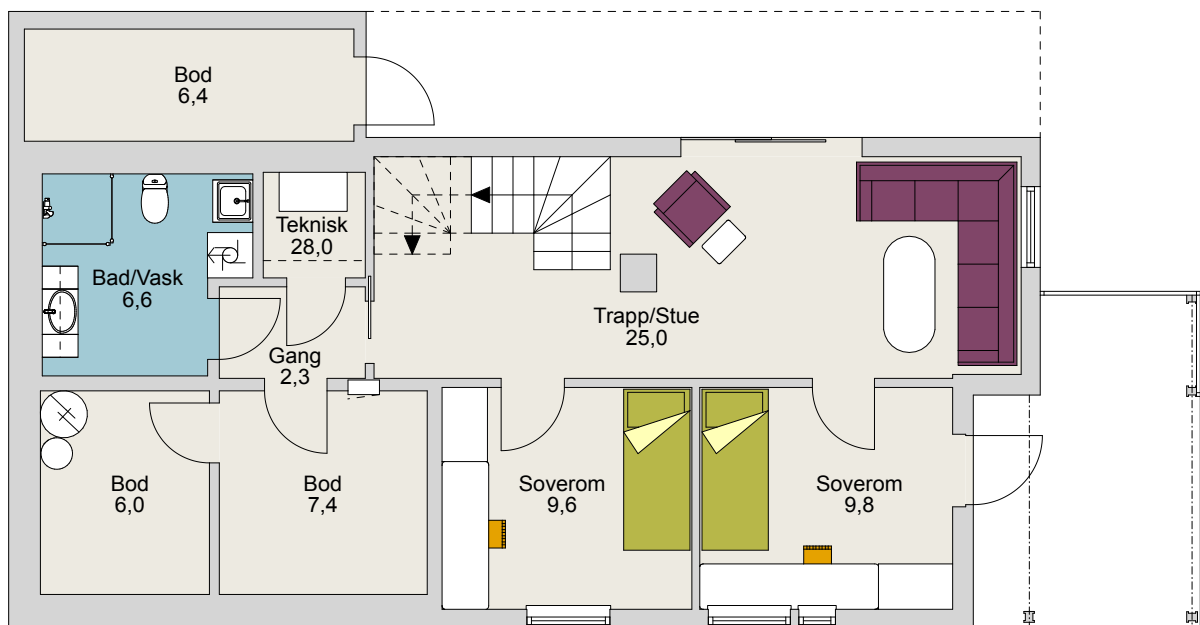

ASTRO

Husnavn	ASTRO
Antall soverom	3
BRA	165,6 m ²
P-Rom	127,5 m ²
Antall etasjer	2

SKALA 1:100