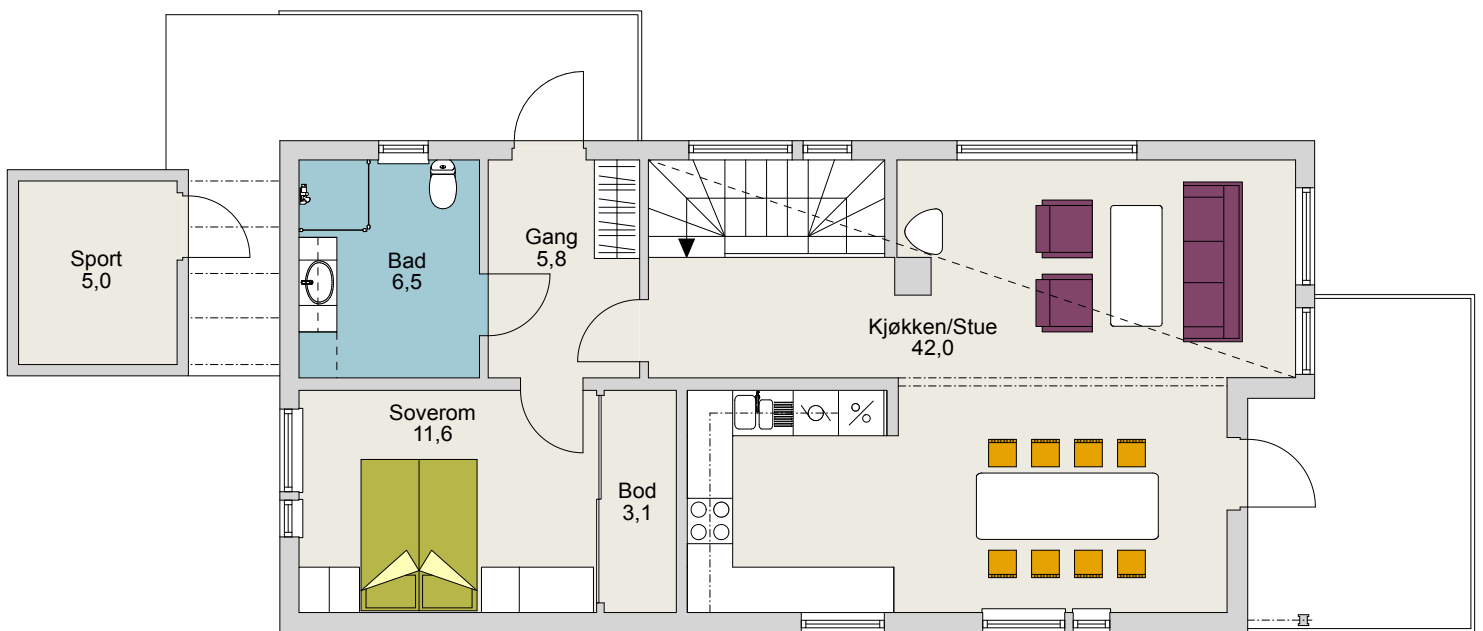

ASTRO

Husnavn	ASTRO
Antall soverom	3
BRA	165,6 m ²
P-Rom	127,5 m ²
Antall etasjer	2

SKALA 1:100