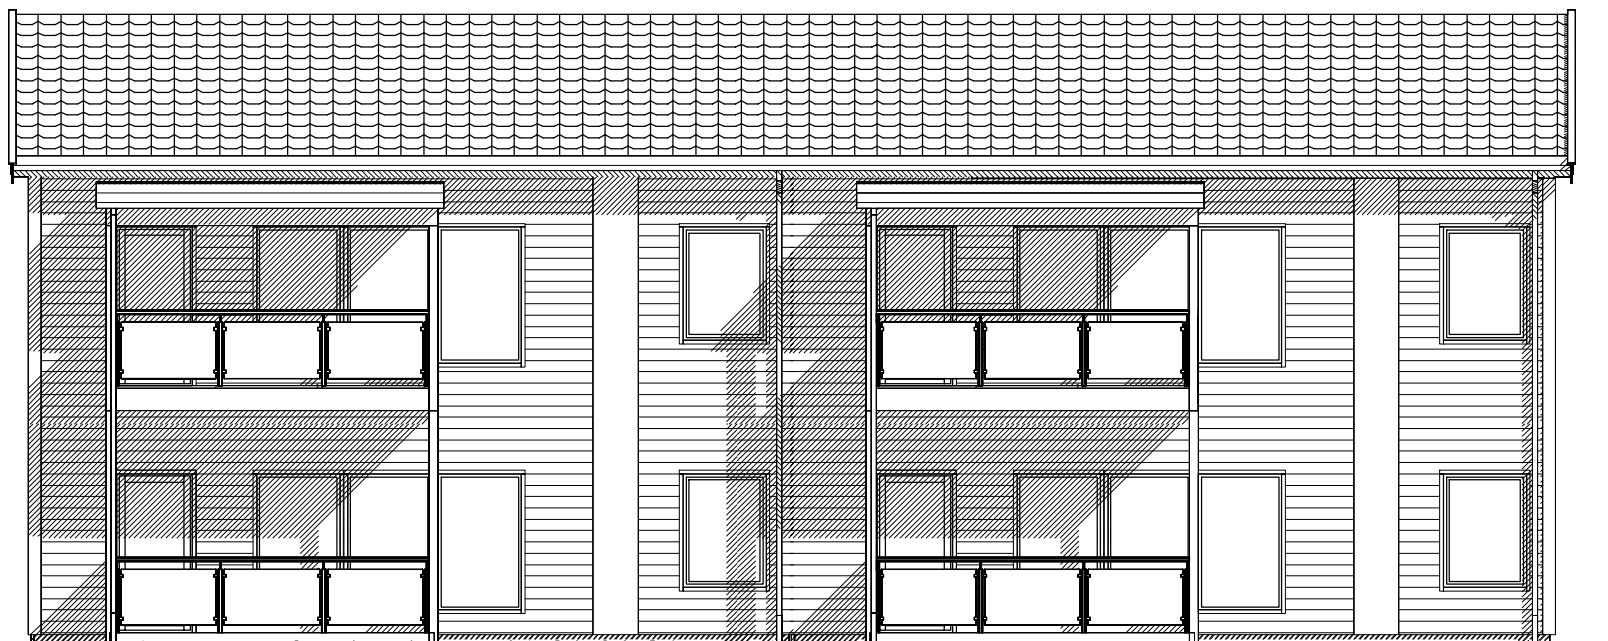

FASADE MOT NORD-ØST

FASADE MOT NORD-VEST

FASADE MOT SØR-VEST

FASADE SØR-ØST

| | | | | | |
|----------------------------------|-------------|----------------|--|-----------------|---|
| A Endret til saltak | | BEK 08.01.15 | | Kontr.: | |
| Rev.nr.: | Rev.: | Tegn. / Dato: | | | |
| Tiltakshaver : Nordbohus Sogn AS | | | | Nr. A05+ | |
| Byggeplass : Holmamyrane | | | | | |
| Kommune : | | | | | |
| Målestokk: 1:100 | DAK av: BEK | Dato: 15.12.14 | Kontr.: TKN | Dato: 15.12.14 | Arkivnr.:16730 |
| Tegning FASADER | | | Hustype SOGN 2 + 2 | |  |
| Arkitekt: | | | Denne tegning tilhører Nordbohus AS. Etterligning kfr. lov om åndsverk av 12.5.1961. | | |