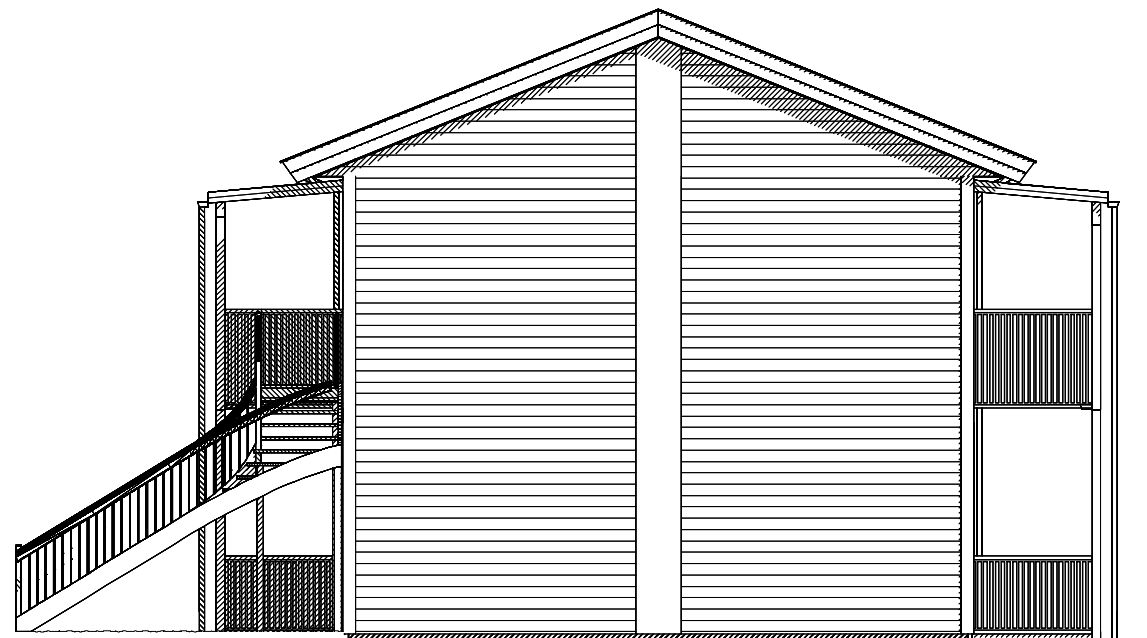

FASADE MOT NORD-ØST

FASADE MOT NORD-VEST

FASADE MOT SØR-VEST

FASADE SØR-ØST

| | | | | | |
|----------------------------------|-------------|----------------|--|-----------------|---|
| A Endret til saltak | | BEK 08.01.15 | | Kontr.: | |
| Rev.nr.: | Rev.: | Tegn. / Dato: | | | |
| Tiltakshaver : Nordbohus Sogn AS | | | | Nr. A05+ | |
| Byggeplass : Holmamyrane | | | | | |
| Kommune : | | | | | |
| Målestokk: 1:100 | DAK av: BEK | Dato: 15.12.14 | Kontr.: TKN | Dato: 15.12.14 | Arkivnr.:16730 |
| Tegning FASADER | | | Hustype SOGN 2 + 2 | |  |
| Arkitekt: | | | Denne tegning tilhører Nordbohus AS. Etterligning kfr. lov om åndsverk av 12.5.1961. | | |