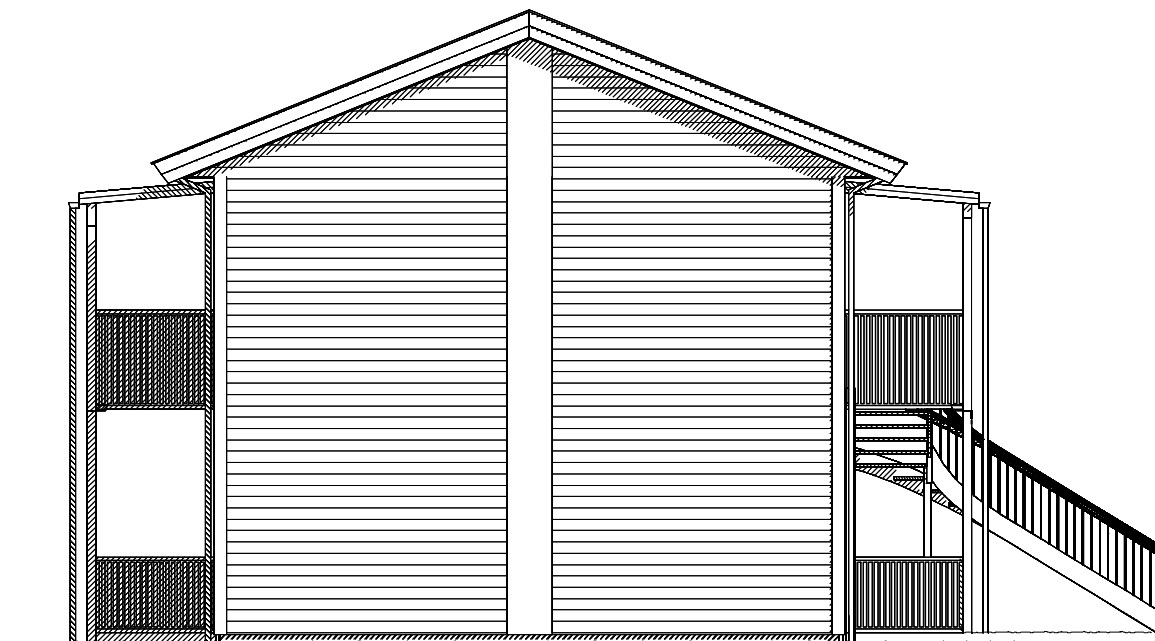

FASADE MOT NORD-ØST

FASADE MOT NORD-VEST

FASADE MOT SØR-VEST

FASADE SØR-ØST

| | | | | | |
|----------------------------------|-------------|----------------|--|-----------------|---|
| A Endret til saltak | | BEK 08.01.15 | | Kontr.: | |
| Rev.nr.: | Rev.: | Tegn. / Dato: | | | |
| Tiltakshaver : Nordbohus Sogn AS | | | | Nr. A05+ | |
| Byggeplass : Holmamyrane | | | | | |
| Kommune : | | | | | |
| Målestokk: 1:100 | DAK av: BEK | Dato: 15.12.14 | Kontr.: TKN | Dato: 15.12.14 | Arkivnr.:16730 |
| Tegning FASADER | | | Hustype SOGN 2 + 2 | |  |
| Arkitekt: | | | Denne tegning tilhører Nordbohus AS. Etterligning kfr. lov om åndsverk av 12.5.1961. | | |