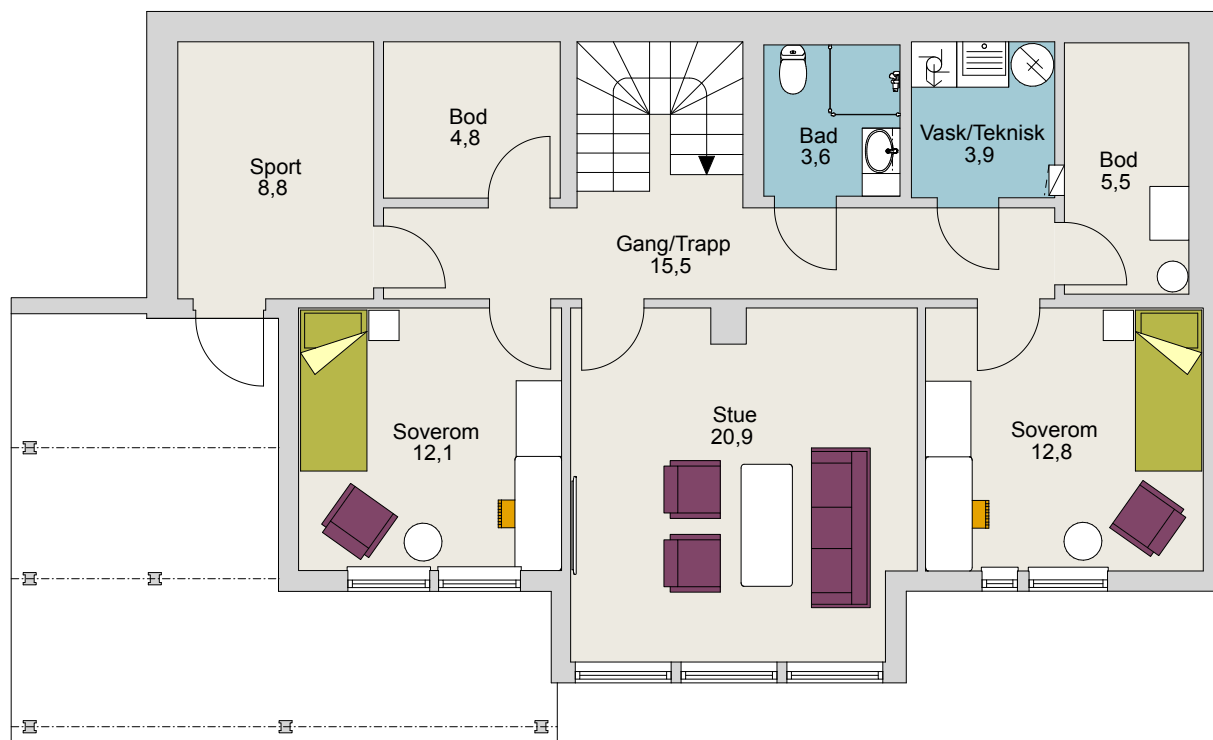

OPAL

Husnavn	OPAL
Antall soverom	3
BRA	212,1 m ²
P-Rom	165,8 m ²
Antall etasjer	2

SKALA 1:100