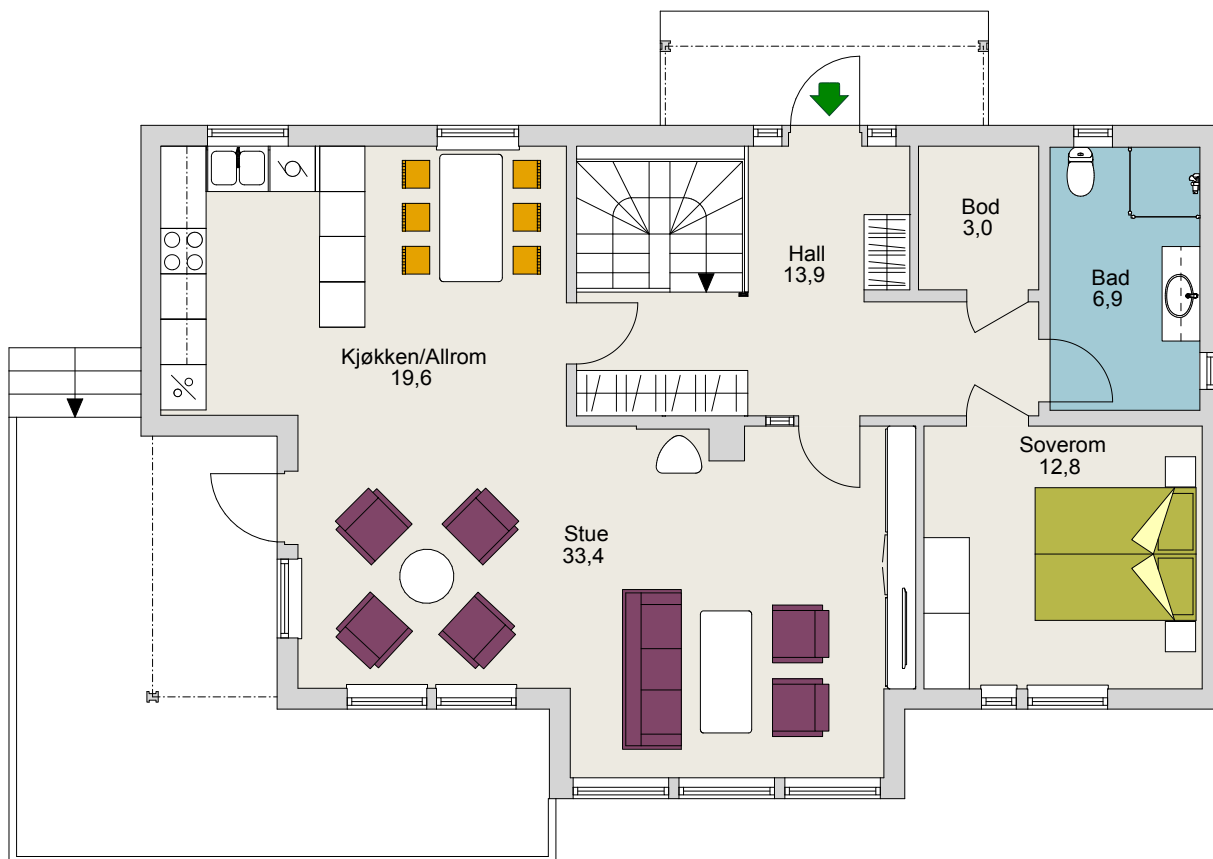

OPAL

Husnavn	OPAL
Antall soverom	3
BRA	212,1 m ²
P-Rom	165,8 m ²
Antall etasjer	2

SKALA 1:100