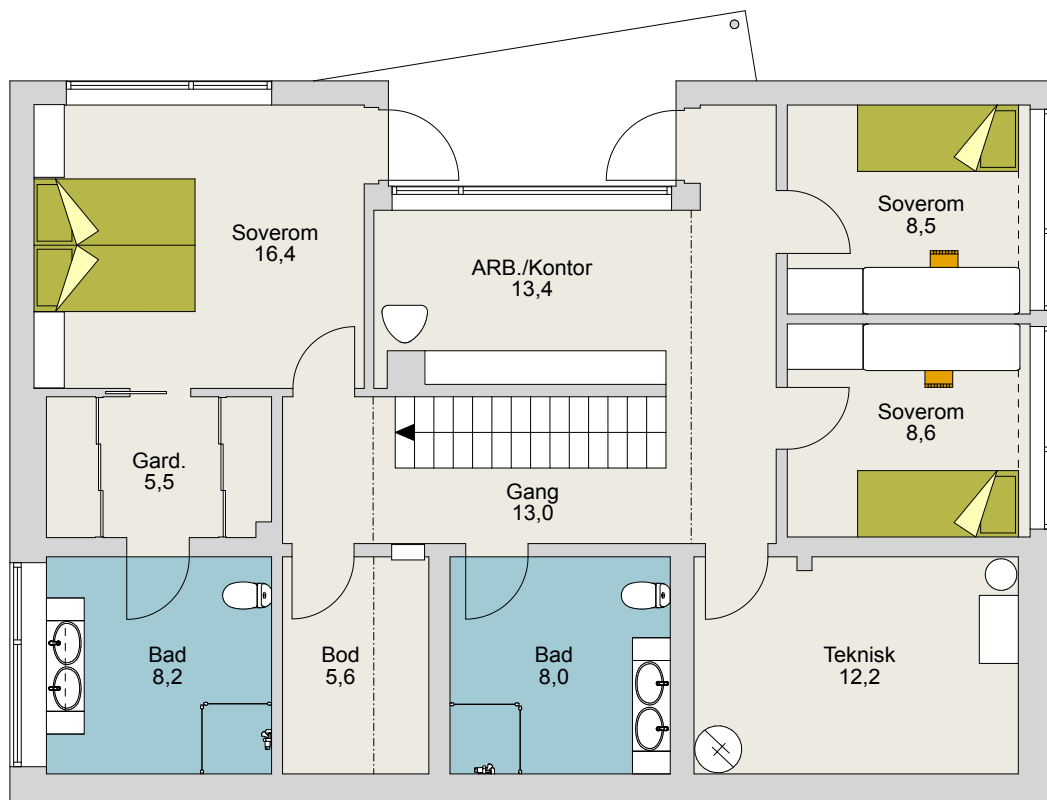

NOVA

Husnavn	NOVA
Antall soverom	3
BRA	306,3 m ²
P-Rom	235,2 m ²
Antall etasjer	3

SKALA 1:100