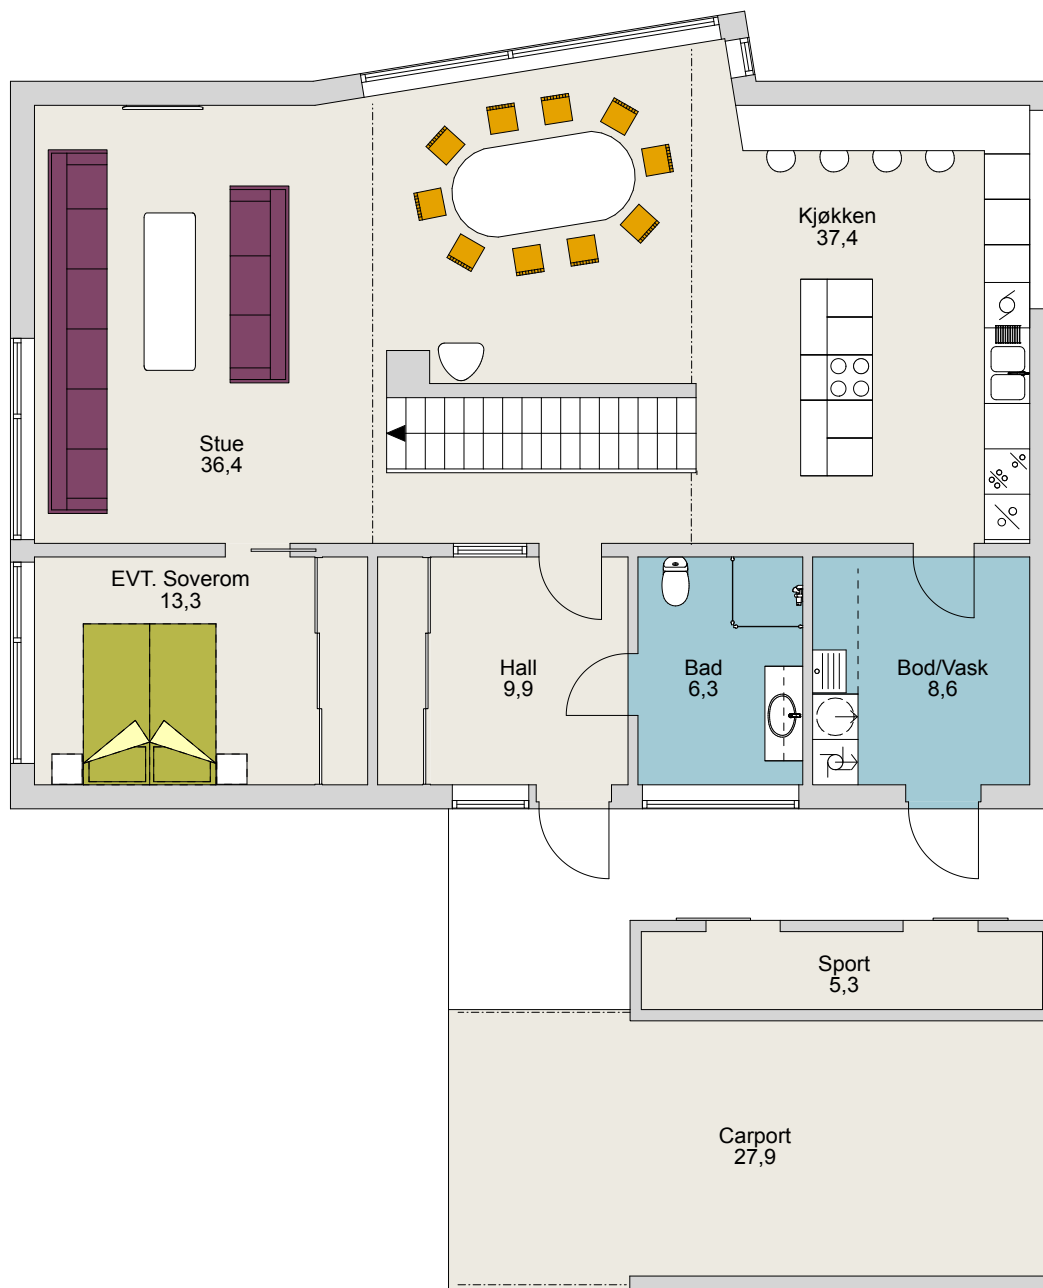

# NOVA

Husnavn	NOVA
Antall soverom	3
BRA	306,3 m <sup>2</sup>
P-Rom	235,2 m <sup>2</sup>
Antall etasjer	3

SKALA 1:100