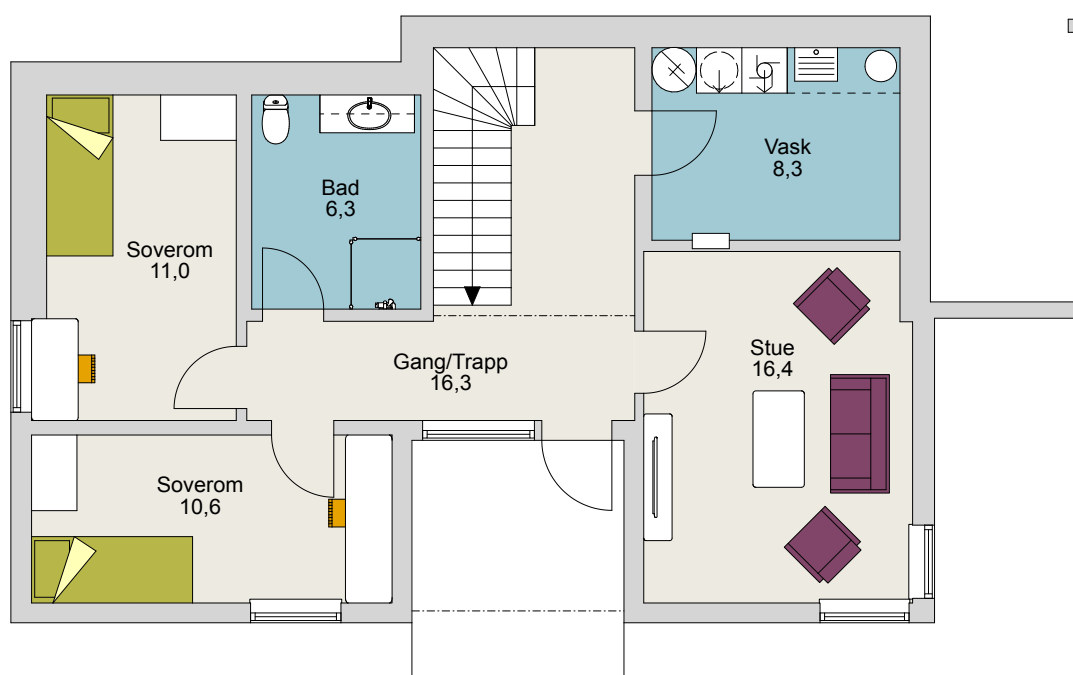

# LYKKELIG

| Husnavn        | LYKKELIG             |
|----------------|----------------------|
| Antall soverom | 3                    |
| BRA            | 159,0 m <sup>2</sup> |
| P-Rom          | 144,5 m <sup>2</sup> |
| Antall etasjer | 2                    |

SKALA 1:100