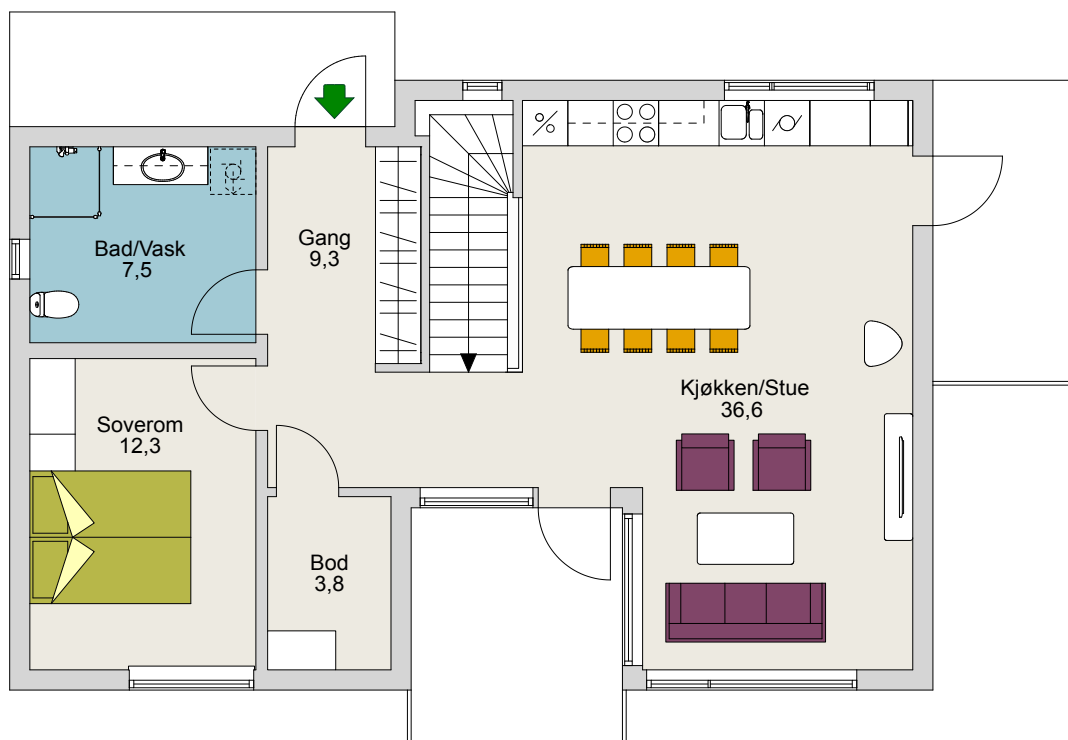

LYKKELIG

Husnavn	LYKKELIG
Antall soverom	3
BRA	159,0 m ²
P-Rom	144,5 m ²
Antall etasjer	2

SKALA 1:100