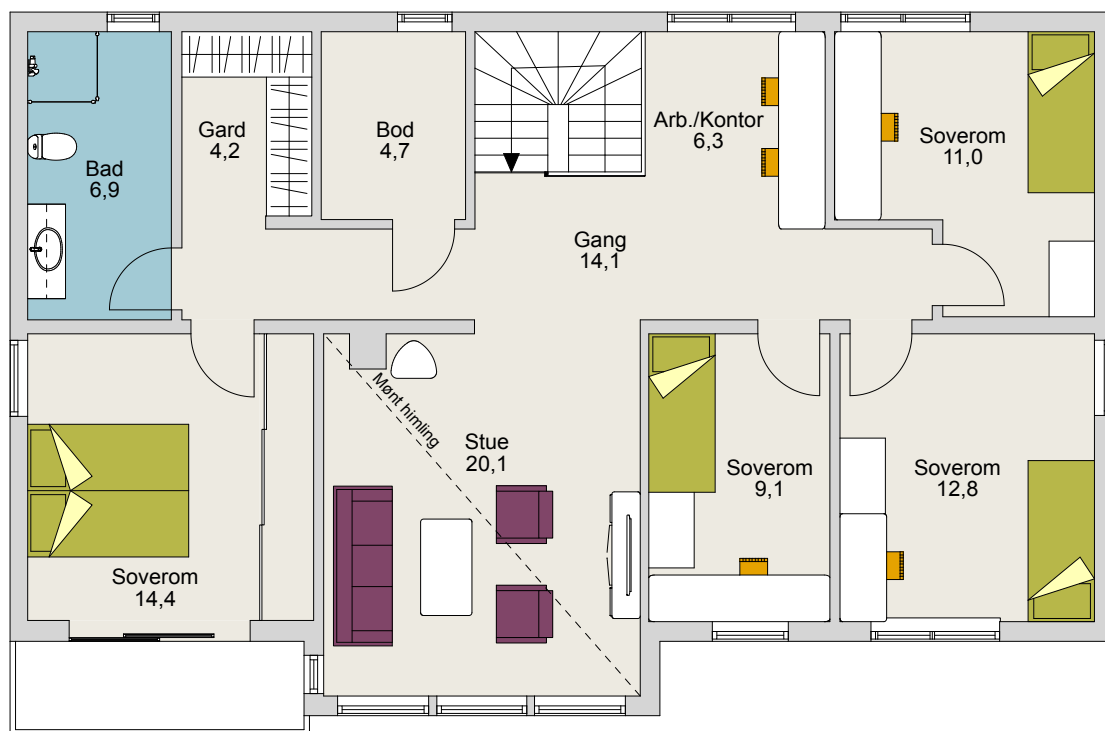

LUN

Husnavn	LUN
Antall soverom	5
BRA	236,0 m ²
P-Rom	210,1 m ²
Antall etasjer	2

SKALA 1:100