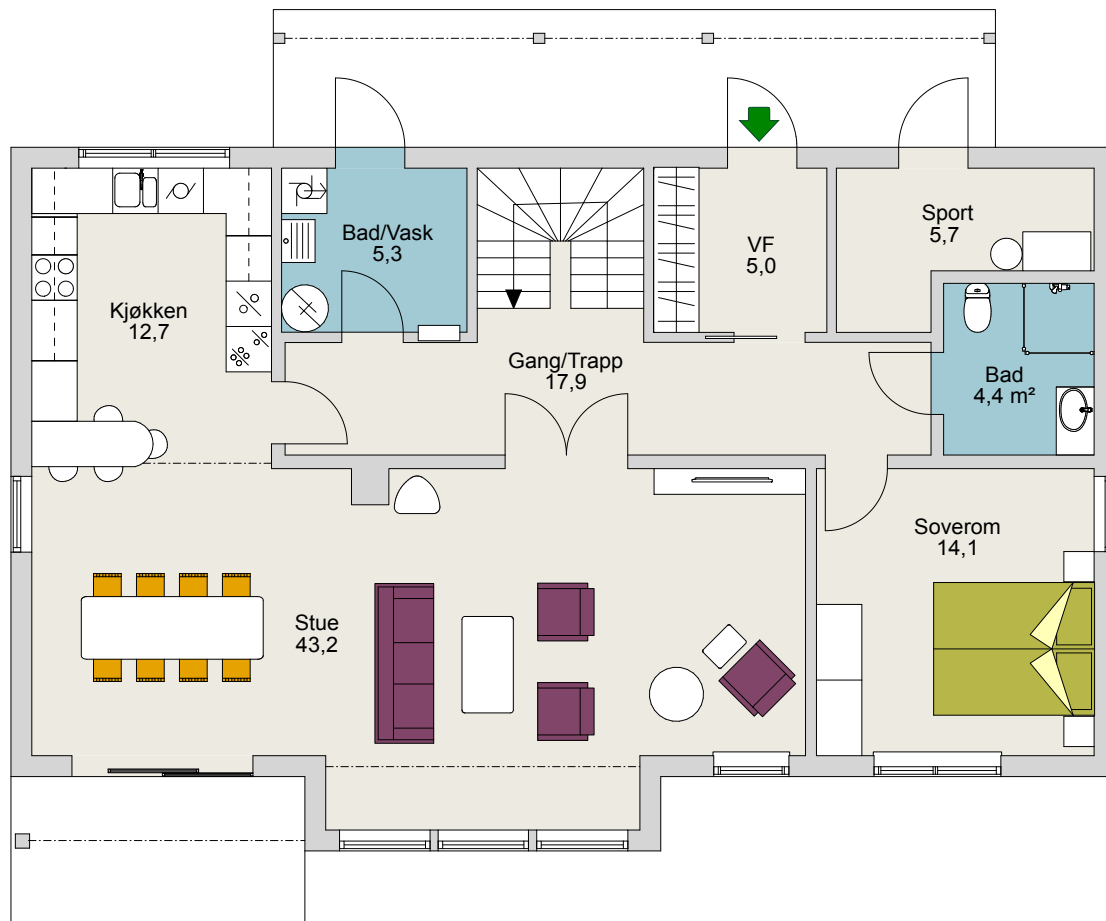

LUN

Husnavn	LUN
Antall soverom	5
BRA	236,0 m ²
P-Rom	210,1 m ²
Antall etasjer	2

SKALA 1:100