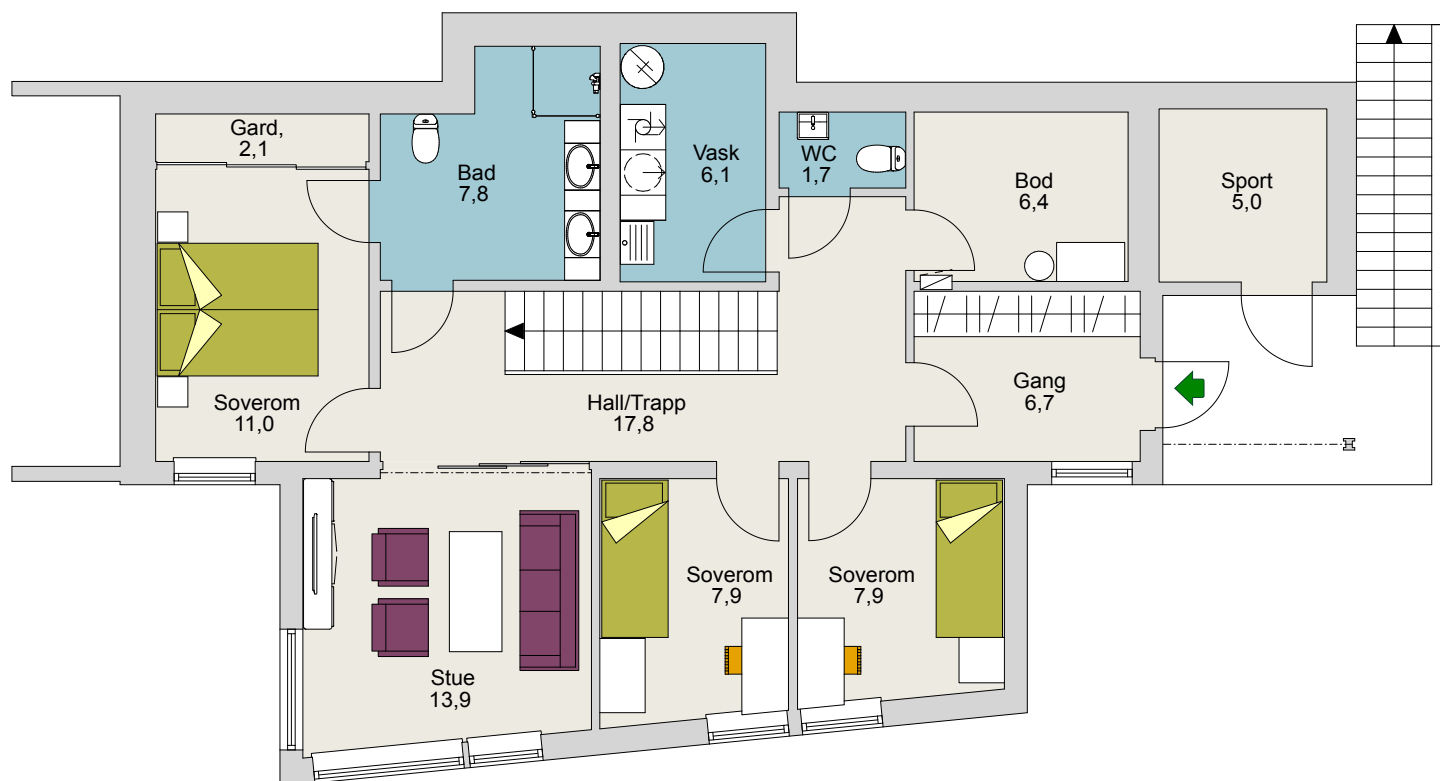

KONTUR

Husnavn	KONTUR
Antall soverom	3
BRA	168,7 m ²
P-Rom	152,8 m ²
Antall etasjer	2

SKALA 1:100