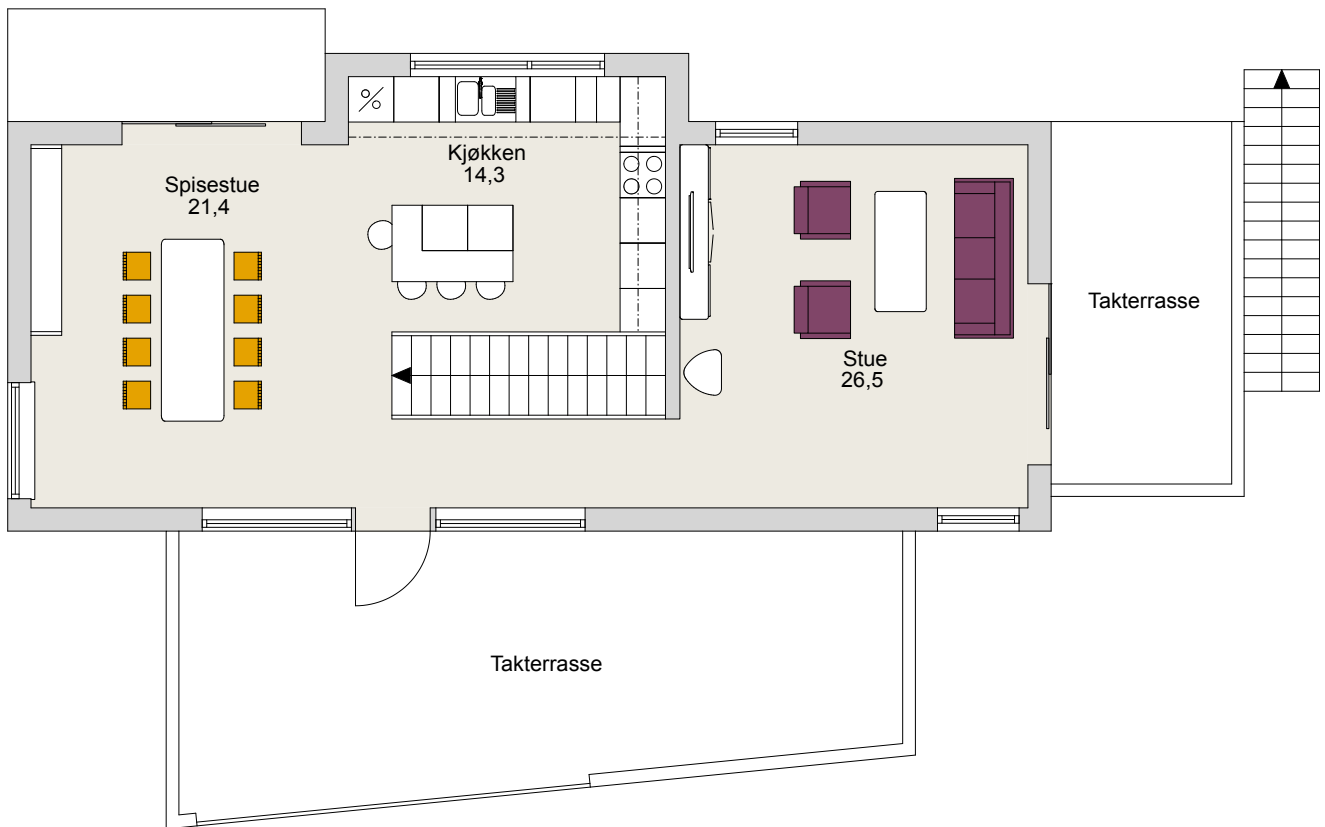

KONTUR

Husnavn	KONTUR
Antall soverom	3
BRA	168,7 m ²
P-Rom	152,8 m ²
Antall etasjer	2

SKALA 1:100