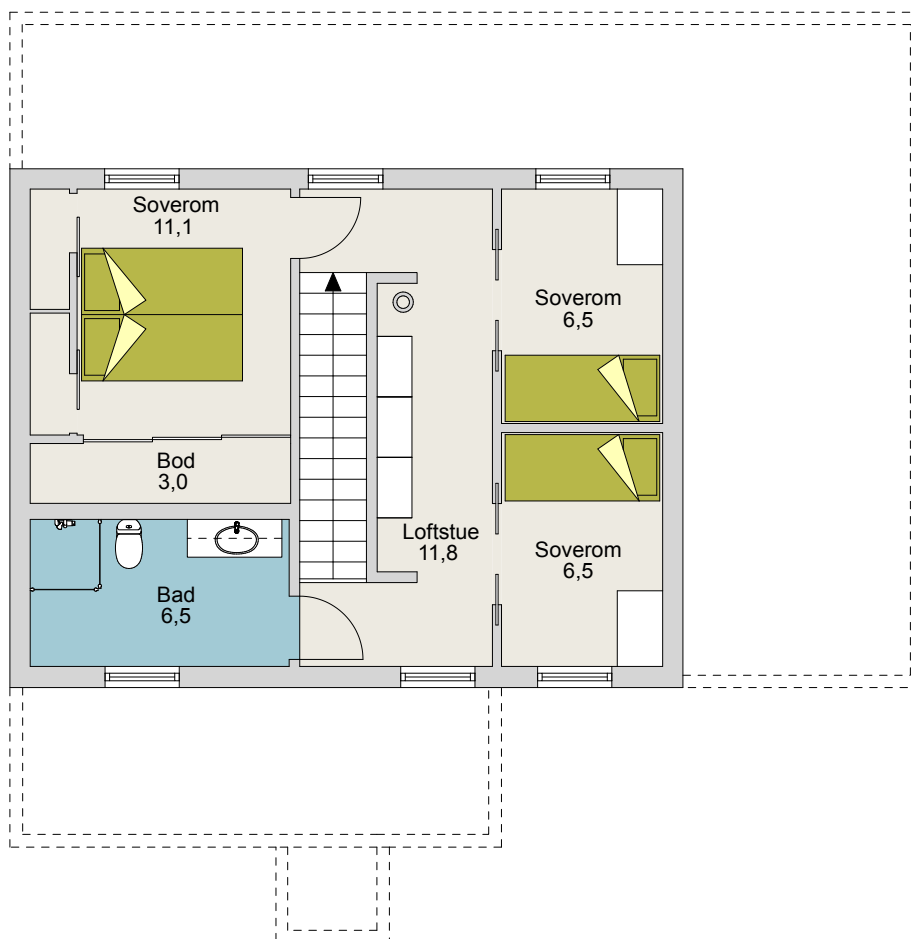

# KOMPAKT

Husnavn	KOMPAKT
Antall soverom	3
BRA	160,6 m <sup>2</sup>
P-Rom	113,7 m <sup>2</sup>
Antall etasjer	2

SKALA 1:100