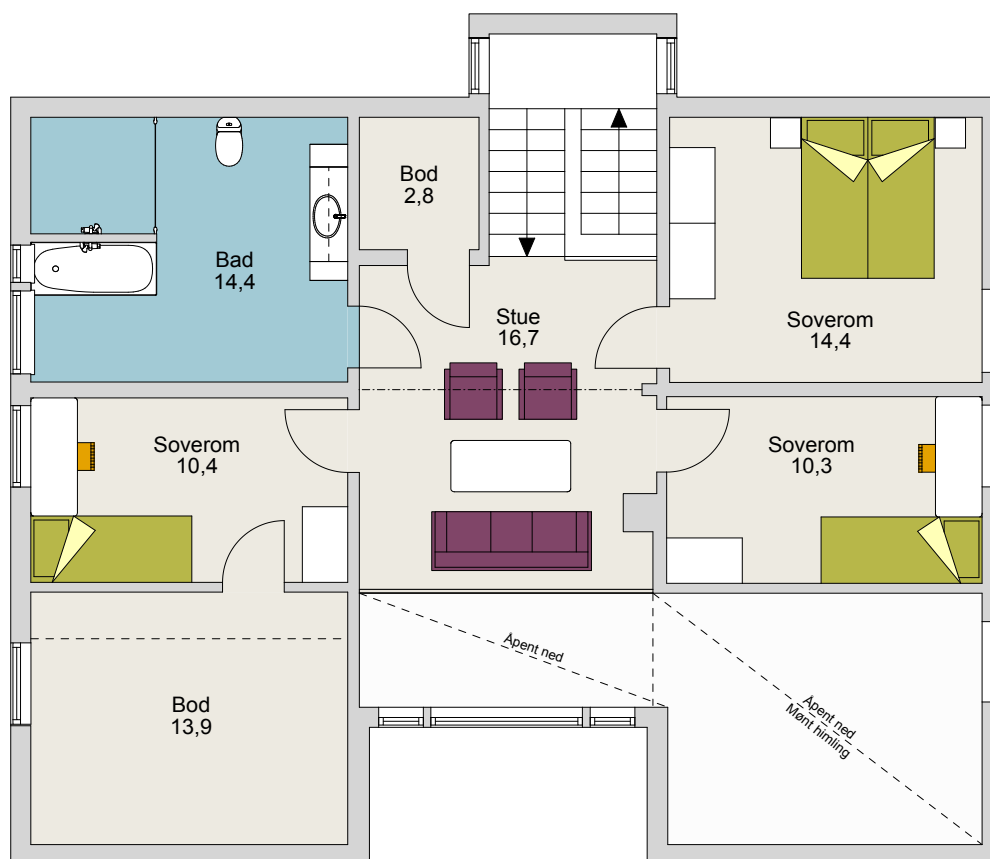

# NEXUS

Husnavn	NEXUS
Antall soverom	4
BRA	203,2 m <sup>2</sup>
P-Rom	180,2 m <sup>2</sup>
Antall etasjer	2

SKALA 1:100